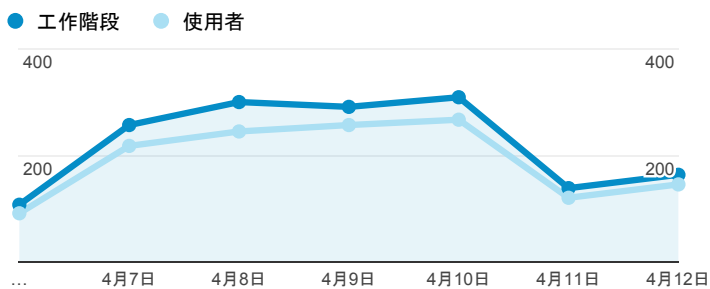

報表01_訪客

2015年4月6日 - 2015年4月12日

所有工作階段
100.00%

平均造訪停留時間和單次造訪頁數

造訪地圖

造訪和不重複訪客

造訪 (依瀏覽器分組)

造訪和新造訪

造訪和新造訪率 (依 行動裝置資訊 分組)

造訪 (依 裝置類別 分組)

desktop mobile tablet