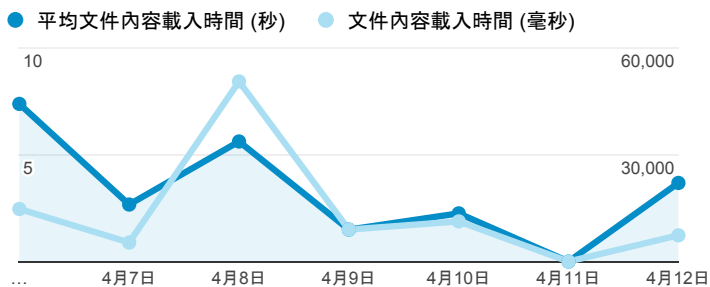

# 報表01\_訪客

2015年4月6日 - 2015年4月12日

所有工作階段  
100.00%

## 平均造訪停留時間和單次造訪頁數